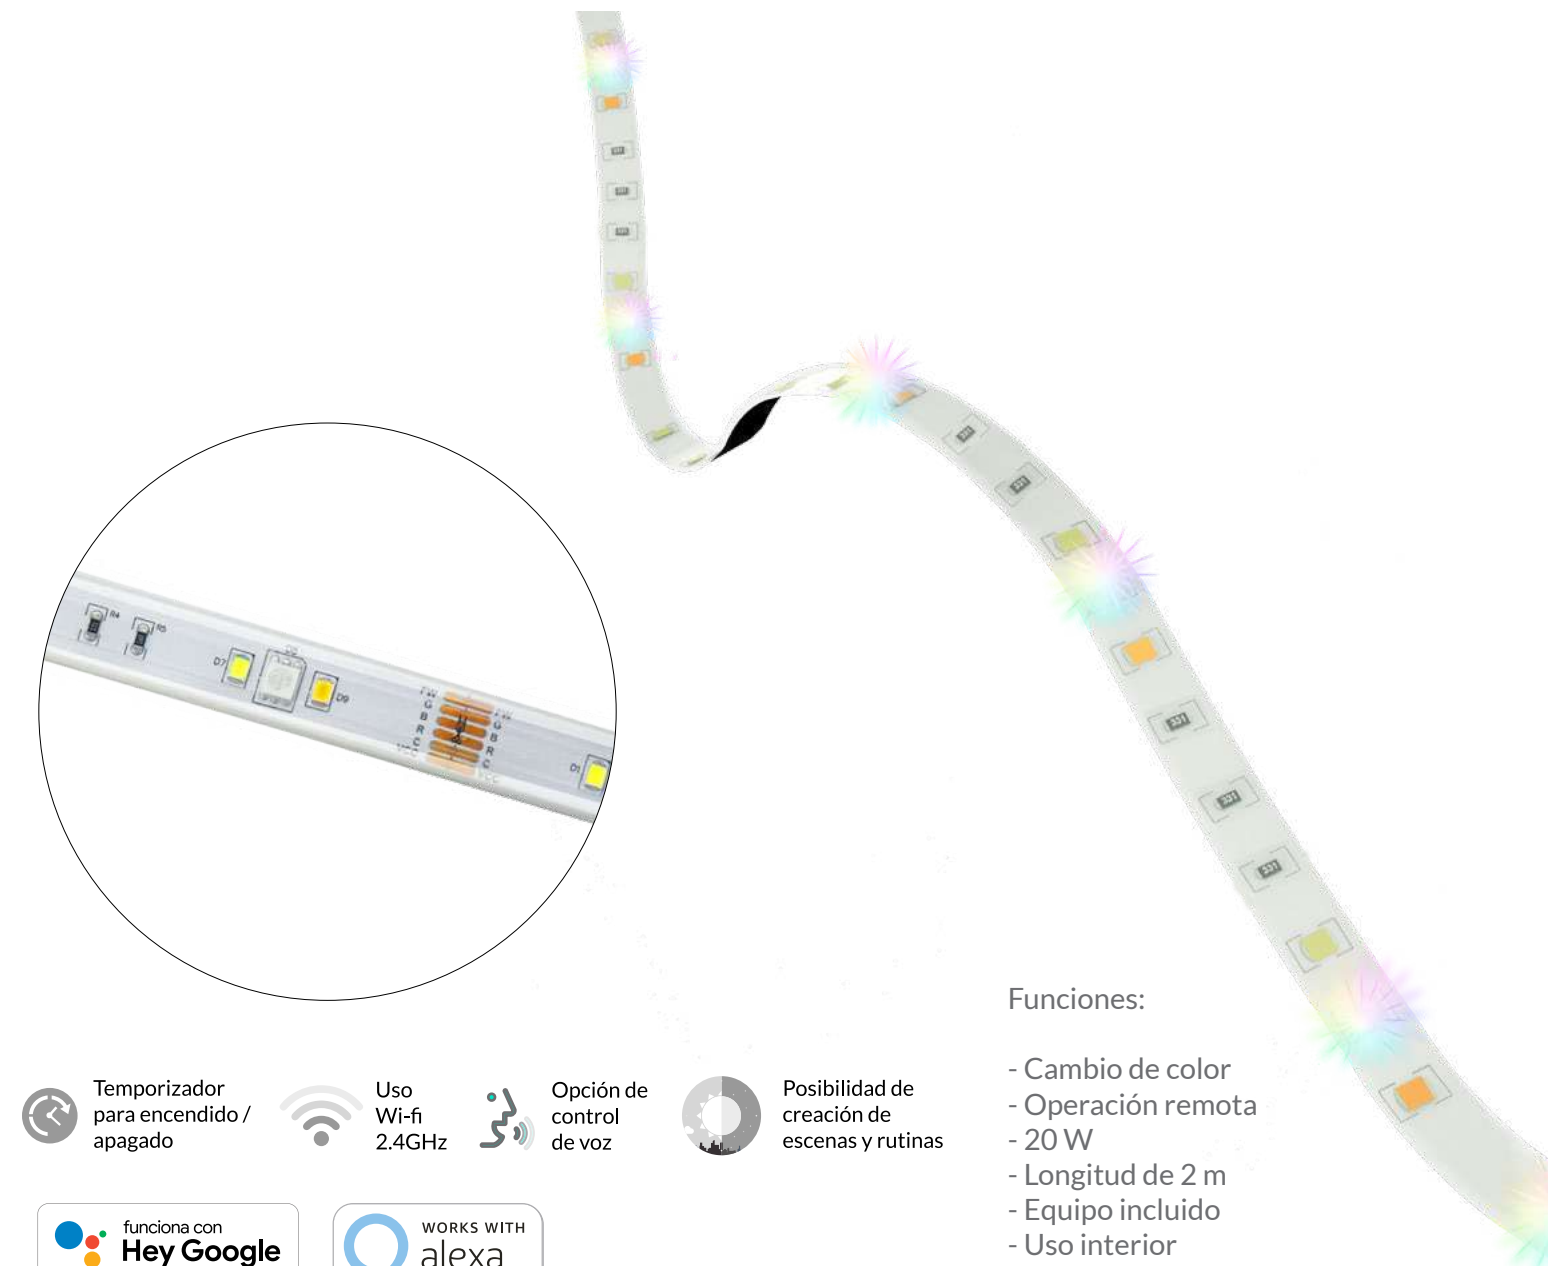

Funciones:

- Cambio de color
- Operación remota
- 20 W
- Longitud de 2 m
- Equipo incluido
- Uso interior

Temporizador para encendido / apagado

Uso Wi-fi 2.4GHz

Opción de control de voz

Posibilidad de creación de escenas y rutinas