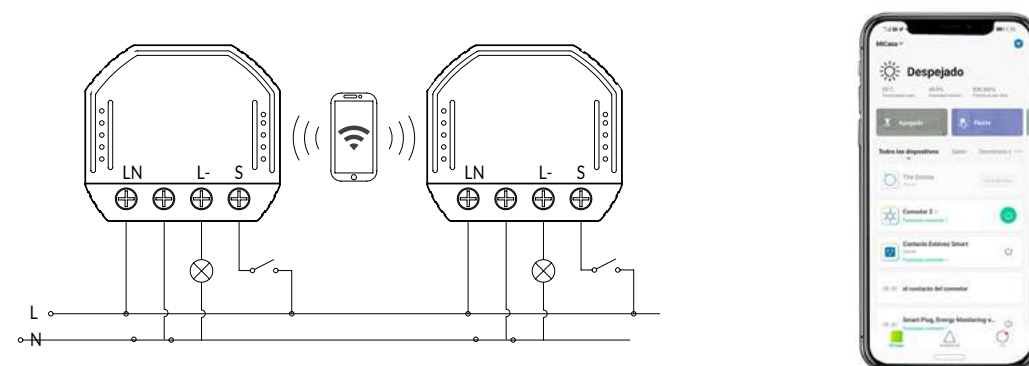

Apagadores y Atenuadores inteligentes |

Código de producto:
ES-8162

Atenuador LED Universal insertable SMART

Atenuador LED insertable inteligente. Control WiFi de 2.4GHz para control remoto a través de la app Estévez Smart, disponible en App Store y Play Store.

Convierte cualquier pulsador en un atenuador inteligente.

Temporizador para encendido / apagado

Uso Wi-fi 2.4GHz

Opción de control de voz

Posibilidad de creación de escenas y rutinas

funciona con
Hey Google

WORKS WITH
alexa

Funciones:

- Operación remota
- LED
- 70W 127V 60Hz
- Alcance 200m