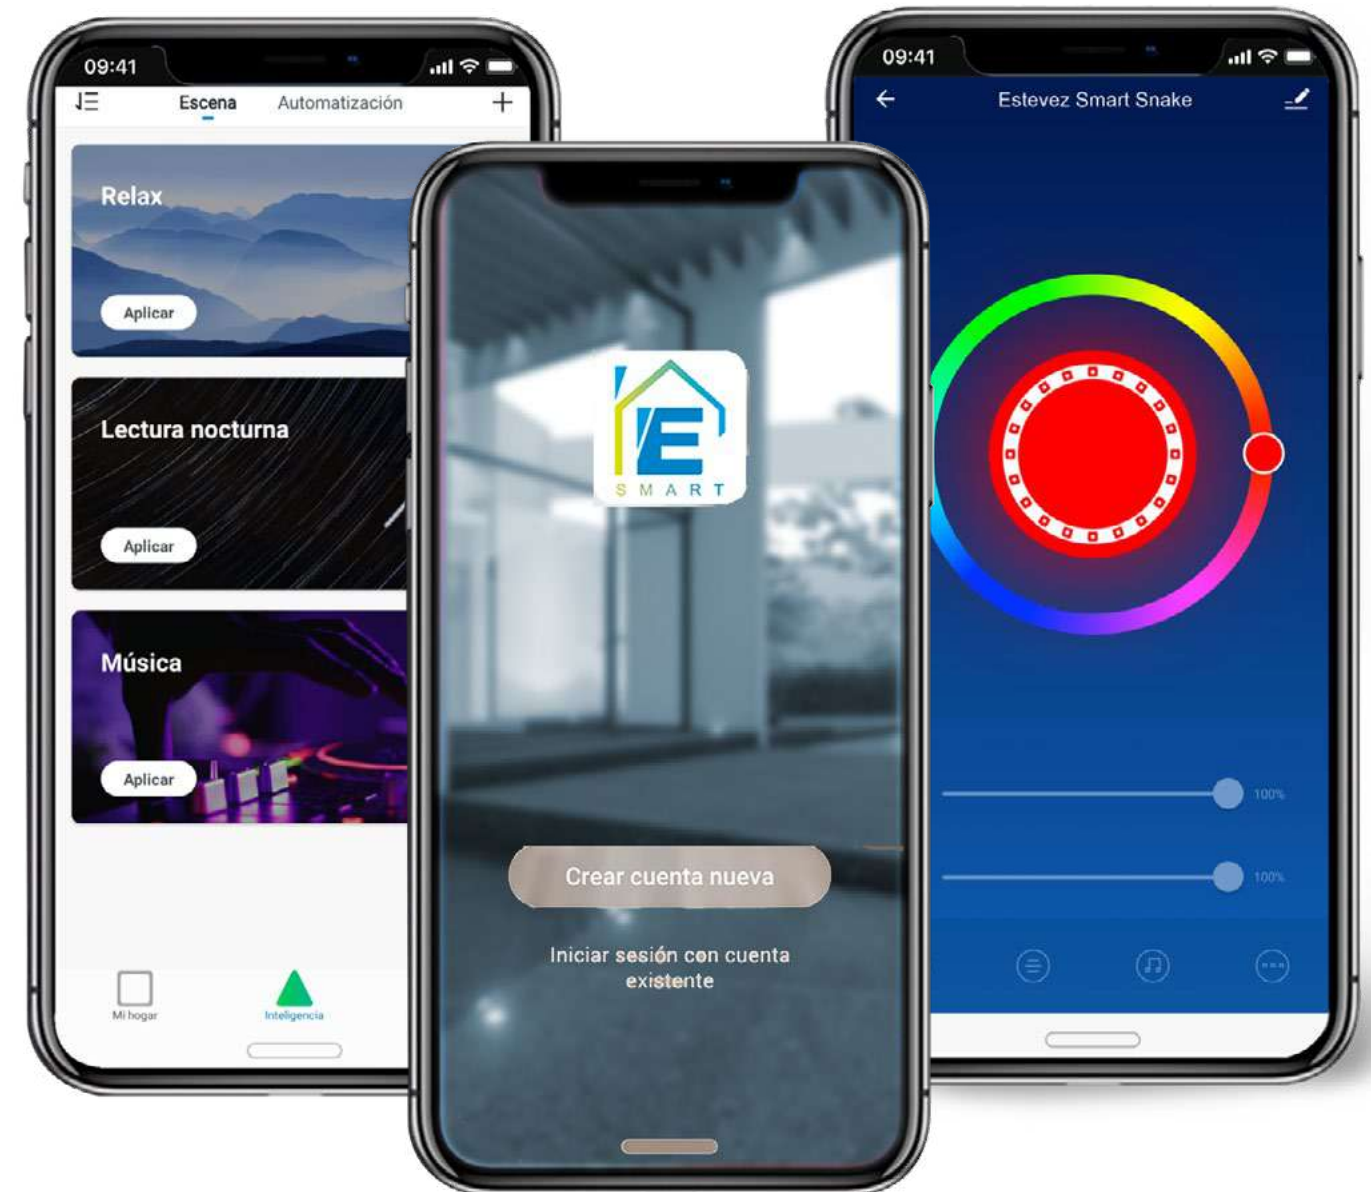

Estévez Smart.

Nuestra propuesta de dispositivos inteligentes para el hogar contemporáneo.

La familia más completa de dispositivos Smart controlados desde una sola aplicación.

Descarga la app Estévez Smart desde tu celular o tableta y enlaza luminarios, lámparas, y demás dispositivos inteligentes a través de la red Wi-Fi. **Sin necesidad de un accesorio adicional (Hub)**, independiente a otros sistemas de control, organiza por grupos o de forma individual desde el celular, crea escenas y rutinas mientras disfrutas de la automatización en tu hogar de la forma más sencilla. Disponible en Playstore y AppStore.

Disfruta de las novedades de la app Estévez Smart: compatibilidad con Apple Watch, funciones disponibles a través de Siri, acceso rápido sin abrir la aplicación a través de un Widget, enlace rápido sin contraseñas para Alexa y Google Assistant

Esto y más para tu mayor comodidad.

Nota: La cantidad de dispositivos conectados a una red Wi-Fi está limitada por la capacidad del módem. Se recomienda mantener corta distancia entre el módem y el dispositivo inteligente para una mejor conexión.

*Amazon, Alexa y todos los logotipos relacionados son marca registrada de Amazon.co, Inc. o sus filiales.

**Google y Google Play son marcas de Google LLC.

***Todos los dispositivos Estévez Smart operan con Alexa y con Google Assistant (WWA: Works With Alexa / WWGA: Works With Google Assistant).