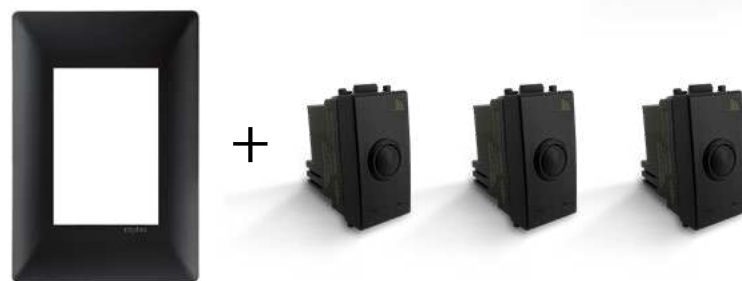

Apagadores inteligentes **alpha smart**