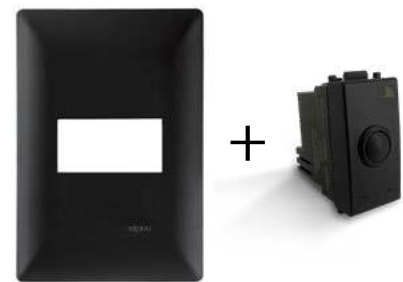

- Temporizador para encendido / apagado
- Uso Wi-fi 2.4GHz
- Opción de control de voz
- Posibilidad de creación de escenas y rutinas

Código de producto:
ES-3001

Atenuador Universal SMART

Atenuador de pared con placa incluida. Compatible con tecnología LED o incandescente. Control WiFi de 2.4GHz para control remoto a través de la app Estévez Smart, disponible en App Store y Play Store.

- Temporizador para encendido / apagado
- Uso Wi-fi 2.4GHz
- Opción de control de voz
- Posibilidad de creación de escenas y rutinas

Código de producto:
ES-3060

Funciones:

- Operación remota
- Placa incluida
- Especificaciones eléctricas:
15 A 127 V~ 60 Hz
Luz:
Incandescente: 400 W
LED: 150 W
Fluorescente: 150 W

Apagadores inteligentes **alpha smart**

Apagadores inteligentes |

Apagador sencillo 1 mód. **alpha SMART**

Apagador sencillo de pared con placa incluida.
Control WiFi de 2.4GHz para control remoto
a través de la app Estévez Smart, disponible
en App Store y Play Store.