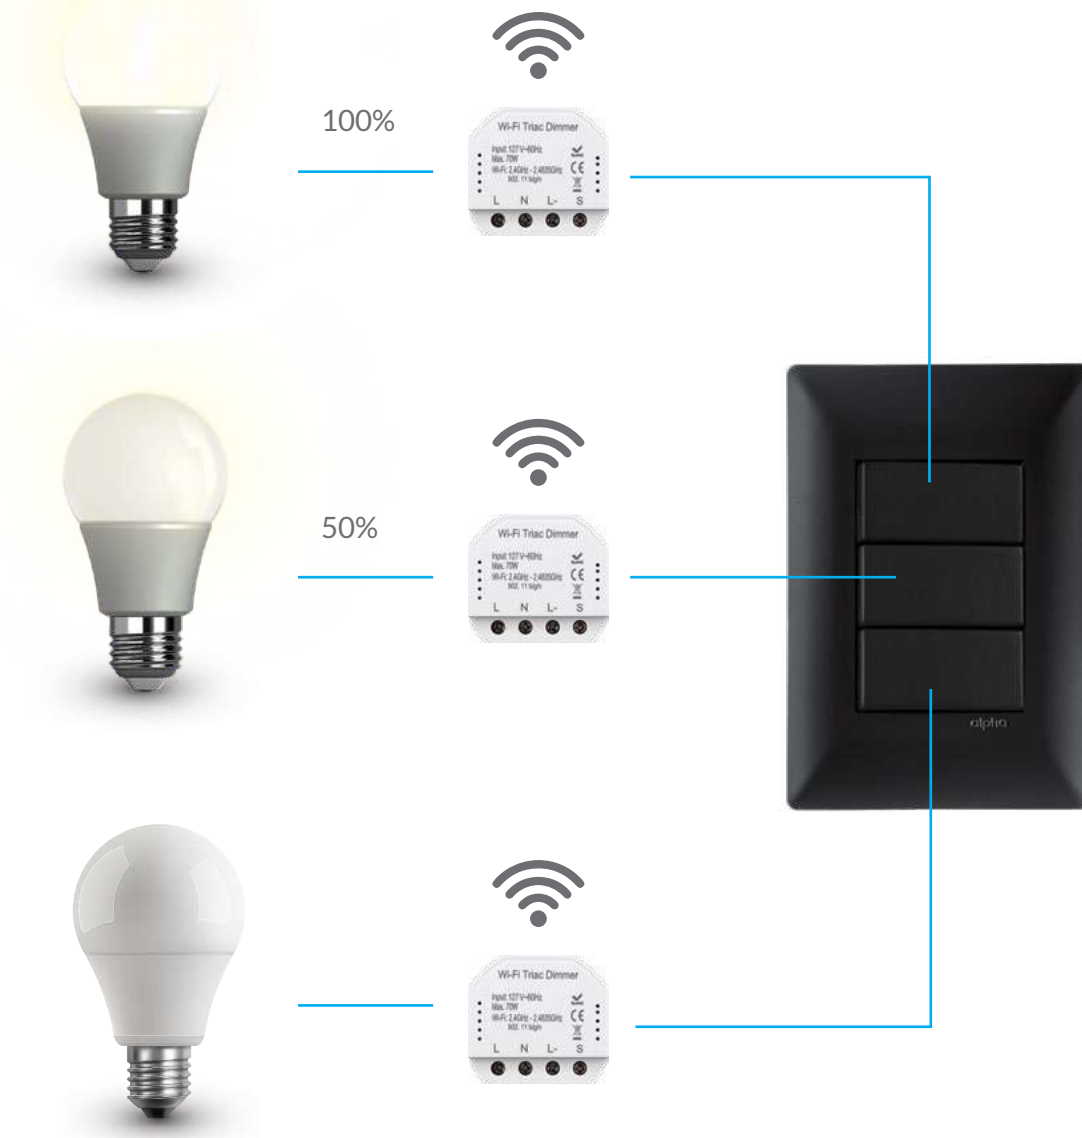

Apagadores y Atenuadores inteligentes |

Código de producto:
ES-8162

Atenuador LED Universal insertable SMART

Atenuador LED insertable inteligente. Control WiFi de 2.4GHz para control remoto a través de la app Estévez Smart, disponible en App Store y Play Store.

Convierte cualquier pulsador en un atenuador inteligente.

Temporizador para encendido / apagado

Uso Wi-fi 2.4GHz

Opción de control de voz

Posibilidad de creación de escenas y rutinas

funciona con
Hey Google

WORKS WITH
alexa

Funciones:

- Operación remota
- LED
- 70W 127V 60Hz
- Alcance 200m