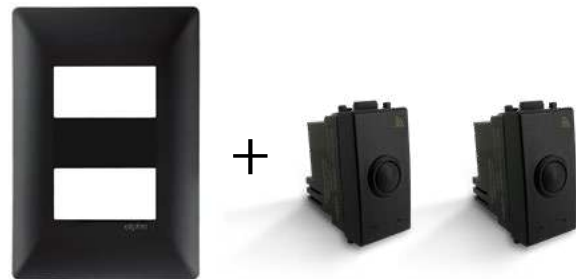

Apagadores inteligentes **alpha smart**

Apagadores inteligentes |

Apagador sencillo 1 mód. **alpha SMART**

Apagador sencillo de pared con placa incluida.
Control WiFi de 2.4GHz para control remoto
a través de la app Estévez Smart, disponible
en App Store y Play Store.