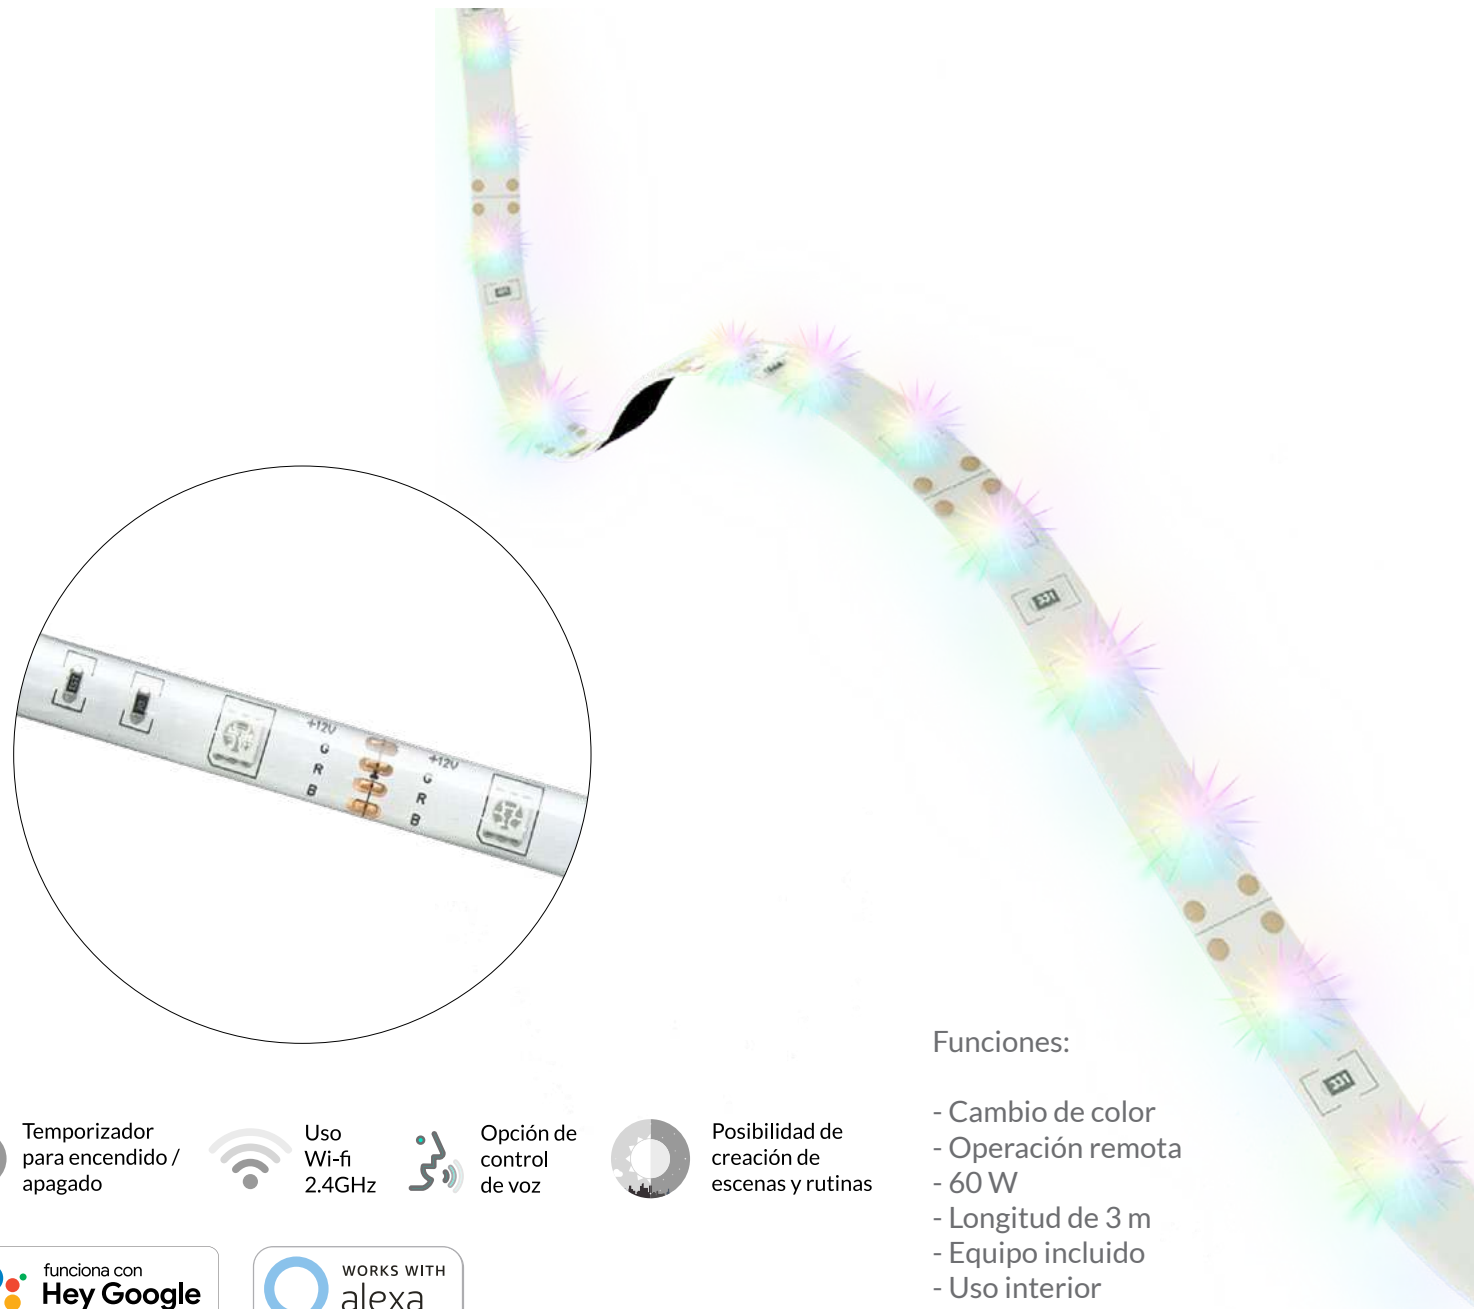

Uso
Wi-fi
2.4GHz

Opción de
control
de voz

Posibilidad de
creación de
escenas y rutinas

Cloud CCT SMART

Luminario de sobreponer de luz inteligente WiFi con cambio de temperatura de color. Para control de varias funciones a través de la app Estévez Smart, disponible en App Store y Play Store.

Posibilidad de
creación de
escenas y rutinas

Luces inteligentes |

SMART Snake 3 metros

Tira flexible LED inteligente WiFi con cambio de color RGB. Elija de entre más de 16 millones de colores. Para control de varias funciones a través de la app Estévez Smart, disponible en App Store y Play Store.

Código de producto:
ES-34209-RGB

Atenuable

Funciones:

- Cambio de color
- Operación remota
- 60 W
- Longitud de 3 m
- Equipo incluido
- Uso interior

Temporizador para encendido / apagado

Uso Wi-fi 2.4GHz

Opción de control de voz

Posibilidad de creación de escenas y rutinas

SMART Snake 2 metros

Tira flexible LED inteligente WiFi con cambio de color RGB y blancos dinámicos. Elija de entre más de 16 millones de colores y cambie de blanco cálido a blanco neutro y a blanco frío. Para control de varias funciones a través de la app Estévez Smart, disponible en App Store y Play Store.