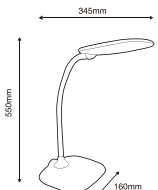

Arm

Código	Color	Descripción	Datos técnicos
19974-BL	Blanco	Luminario portátil de escritorio	LED SMD 4.8W 0.04A
19974-AZ	Azul	IP20	100-240V~ 50-60Hz
19974-RS	Rosa	Aluminio y cristal 3 niveles de atenuación	115lm 6 500 K 550*160*345mm