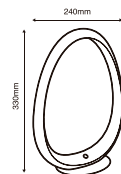

Hoop

Código	Color	Descripción	Datos técnicos
19983-BL	Blanco	Luminario portátil de escritorio	LED SMD 1.6W 0.01A
19983-RJ	Rojo	IP20	100-240V~ 50-60Hz
19983-PL	Plata	3 niveles de atenuación	115lm
19983-NG	Negro	Pila recargable	4 000 K
19983-CH	Champagne	Base magnética	33*24mm