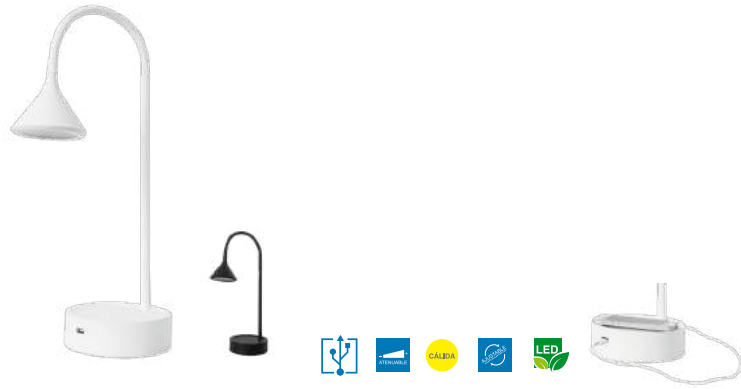

## AnyWhere

Código	Color	Descripción	Datos técnicos
19975-NG	Negro	Luminario portátil Base magnética Cargador USB Regula la intensidad con 3 toques 4 horas de uso	LED 3W 1A 5Vcd 160lm 240 mm* ø 40 mm

## Swan

Código	Color	Descripción	Datos técnicos
19973-RJ	Rojo	Luminario portátil de escritorio IP20 Aluminio y policarbonato Cargador USB 3 niveles de atenuación	LED SMD 5.5W 1A 5Vcd 100-240V~ 50-60Hz 640lm 3 000 K 115*500 mm

## Hoop

Código	Color	Descripción	Datos técnicos
19983-BL	Blanco	Luminario portátil de escritorio	LED SMD 1.6W 0.01A
19983-RJ	Rojo	IP20	100-240V~ 50-60Hz
19983-PL	Plata	3 niveles de atenuación	115lm
19983-NG	Negro	Pila recargable	4 000 K
19983-CH	Champagne	Base magnética	33*24mm

## Ding

Código	Color	Descripción	Datos técnicos
EDE-0271-BLA EDE-0271-NEG	Blanco Negro	Luminario portátil orientable de escritorio IP20 Aluminio y policarbonato Cargador USB de 1000 mA integrado Rotación de 360° Driver integrado	LED SMD 4.8W 0.04A 100-240V~ 50-60Hz 520lm 3 000 K 239*145*740mm