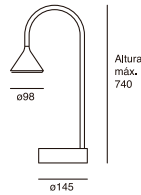

Ding

Código	Color	Descripción	Datos técnicos
EDE-0271-BLA EDE-0271-NEG	Blanco Negro	Luminario portátil orientable de escritorio IP20 Aluminio y policarbonato Cargador USB de 1000 mA integrado Rotación de 360° Driver integrado	LED SMD 4.8W 0.04A 100-240V~ 50-60Hz 520lm 3 000 K 239*145*740mm

Romi

Código	Color	Descripción	Datos técnicos
EDE-0383-SAT	Níquel Satinado y Blanco	Luminario portátil Material Acero	E26 40W 100-240V~ 50-60Hz ø150*375mm

LED
READY

Stol

Código	Color	Descripción	Datos técnicos
EDE-0269-GRI	Gris	Luminario portátil orientable de escritorio IP20 Acero y policarbonato Cargador USB de 1000 mA integrado Driver integrado	LED SMD 4W 0.04A 100-240V~ 50-60Hz 400lm 3 000 K 321*110*660mm

Art

Código	Color	Descripción	Datos técnicos
19963-NG	Pantalla Negra	Luminario portátil Material Acero	E26 40W 100-240V~ 50-60Hz ø150*375mm

LED
READY