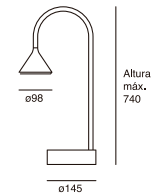

## Romi

Código	Color	Descripción	Datos técnicos
EDE-0383-SAT	Níquel Satinado y Blanco	Luminario portátil Material Acero	E26 40W 100-240V~ 50-60Hz ø150*375mm

LED  
READY

## Stol

Código	Color	Descripción	Datos técnicos
EDE-0269-GRI	Gris	Luminario portátil orientable de escritorio IP20 Acero y policarbonato Cargador USB de 1000 mA integrado Driver integrado	LED SMD 4W 0.04A 100-240V~ 50-60Hz 400lm 3 000 K 321*110*660mm

## Art

Código	Color	Descripción	Datos técnicos
19963-NG	Pantalla Negra	Luminario portátil Material Acero	E26 40W 100-240V~ 50-60Hz ø150*375mm

LED  
READY

Estévez, S.A. de C.V.  
R.F.C. EST-921022-4Z0  
Av. Niños Héroes 2272  
Col. Barrera, C.P. 44150  
Guadalajara, Jalisco, México