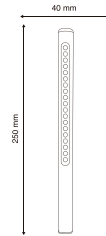

## AnyWhere

Código	Color	Descripción	Datos técnicos
19975-NG	Negro	Luminario portátil Base magnética Cargador USB Regula la intensidad con 3 toques 4 horas de uso	LED 3W 1A 5Vcd 160lm 240 mm* ø 40 mm