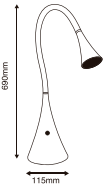

Swan

Código	Color	Descripción	Datos técnicos
19973-RJ	Rojo	Luminario portátil de escritorio IP20 Aluminio y policarbonato Cargador USB 3 niveles de atenuación	LED SMD 5.5W 1A 5Vcd 100-240V~ 50-60Hz 640lm 3 000 K 115*500 mm