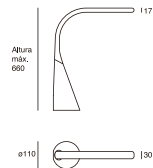

Código	Color	Descripción	Datos técnicos
EDE-0269-GRI	Gris	Luminario portátil orientable de escritorio IP20 Acero y policarbonato Cargador USB de 1000 mA integrado Driver integrado	LED SMD 4W 0.04A 100-240V~ 50-60Hz 400lm 3 000 K 321*110*660mm