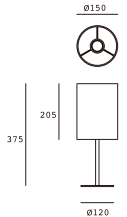

Código	Color	Descripción	Datos técnicos
EDE-0383-SAT	Níquel Satinado y Blanco	Luminario portátil Material Acero	E26 40W 100-240V~ 50-60Hz ø150*375mm

LED
READY