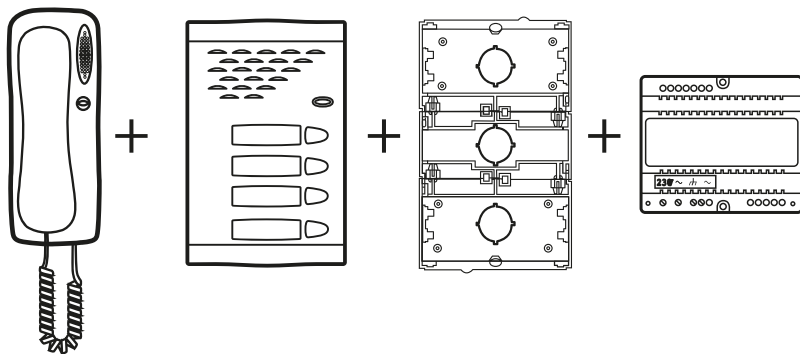

Teléfonos Electrónicos

Código
TEL-001

Descripción
Teléfono Estético modular
Blanco

Datos técnicos
Gran calidad de audio

*Reduce el número de piezas a instalar.

*Mantiene número de configuraciones.

*1 año de garantía